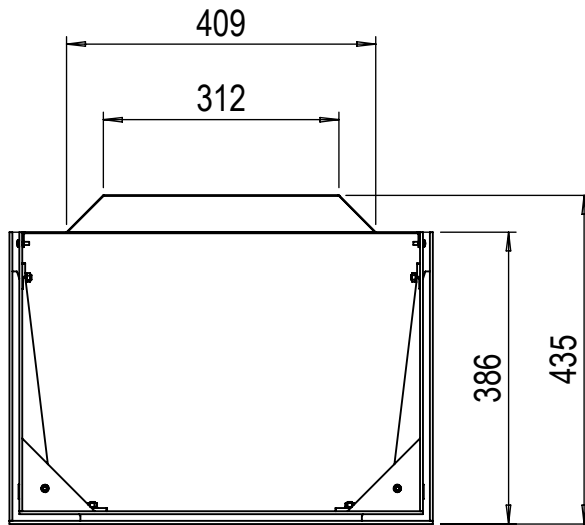

Dimensional Drawing Blokhuis

Glen Dimplex Benelux BV

P.O.box 219, NL-8440 AE Heerenveen Tel.:+31(0)513 656500 Fax:+31(0)513 656531

Dimensional Drawing gas connection Blokhuis

Glen Dimplex Benelux BV

P.O.box 219, NL-8440 AE Heerenveen Tel.:+31(0)513 656500 Fax:+31(0)513 656531

Dimensional Drawing single module Blokhuis

Glen Dimplex Benelux BV

P.O.box 219, NL-8440 AE Heerenveen Tel.:+31(0)513 656500 Fax:+31(0)513 656531

Dimensional Drawing double module Blokhuis

Glen Dimplex Benelux BV