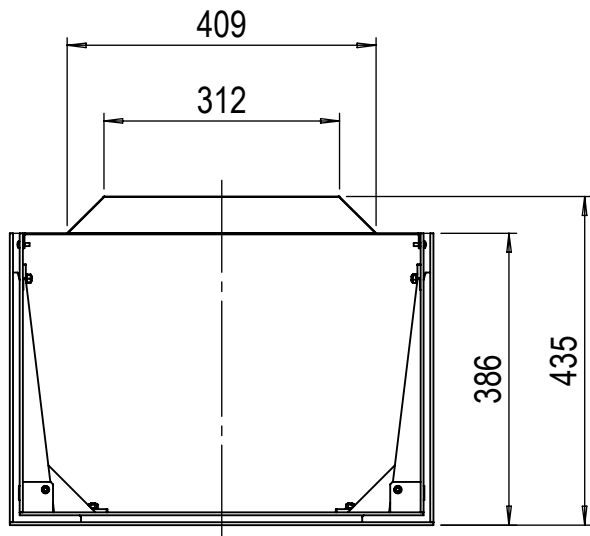

Dimensional Drawing Blokhuis

Glen Dimplex Benelux BV

P.O.box 219, NL-8440 AE Heerenveen Tel.:+31(0)513 656500 Fax:+31(0)513 656531

Dimensional Drawing gas connection Blokhuis

Glen Dimplex Benelux BV

P.O.box 219, NL-8440 AE Heerenveen Tel.:+31(0)513 656500 Fax:+31(0)513 656531

Dimensional Drawing single module Blokhuis

Glen Dimplex Benelux BV

P.O.box 219, NL-8440 AE Heerenveen Tel.:+31(0)513 656500 Fax:+31(0)513 656531

Dimensional Drawing double module Blokhuis

Glen Dimplex Benelux BV