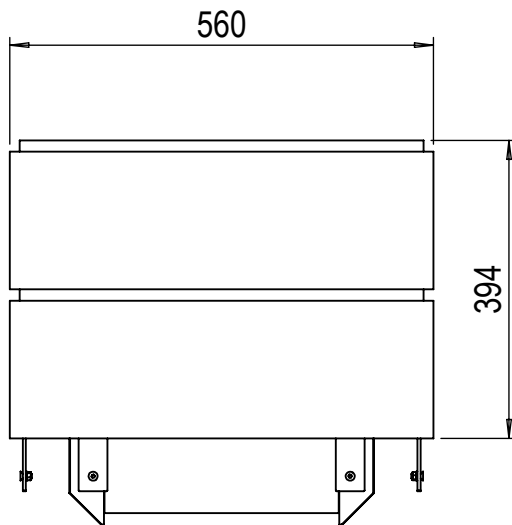

Dimensional Drawing Blokhuis

Glen Dimplex Benelux BV

P.O.box 219, NL-8440 AE Heerenveen Tel.:+31(0)513 656500 Fax:+31(0)513 656531

Dimensional Drawing gas connection Blokhuis

Glen Dimplex Benelux BV

P.O.box 219, NL-8440 AE Heerenveen Tel.:+31(0)513 656500 Fax:+31(0)513 656531

Dimensional Drawing single module Blokhuis

Glen Dimplex Benelux BV

P.O.box 219, NL-8440 AE Heerenveen Tel.:+31(0)513 656500 Fax:+31(0)513 656531

Dimensional Drawing double module Blokhuis

Glen Dimplex Benelux BV