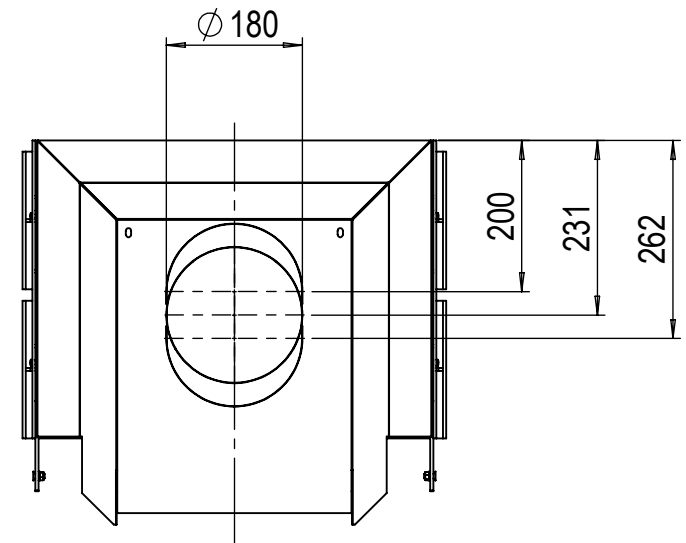

Dimensional Drawing Blokhuis

Glen Dimplex Benelux BV

P.O.box 219, NL-8440 AE Heerenveen Tel.:+31(0)513 656500 Fax:+31(0)513 656531

Dimensional Drawing gas connection Blokhuis

Glen Dimplex Benelux BV

P.O.box 219, NL-8440 AE Heerenveen Tel.:+31(0)513 656500 Fax:+31(0)513 656531

Dimensional Drawing single module Blokhuis

Glen Dimplex Benelux BV

P.O.box 219, NL-8440 AE Heerenveen Tel.:+31(0)513 656500 Fax:+31(0)513 656531

Dimensional Drawing double module Blokhuis

Glen Dimplex Benelux BV