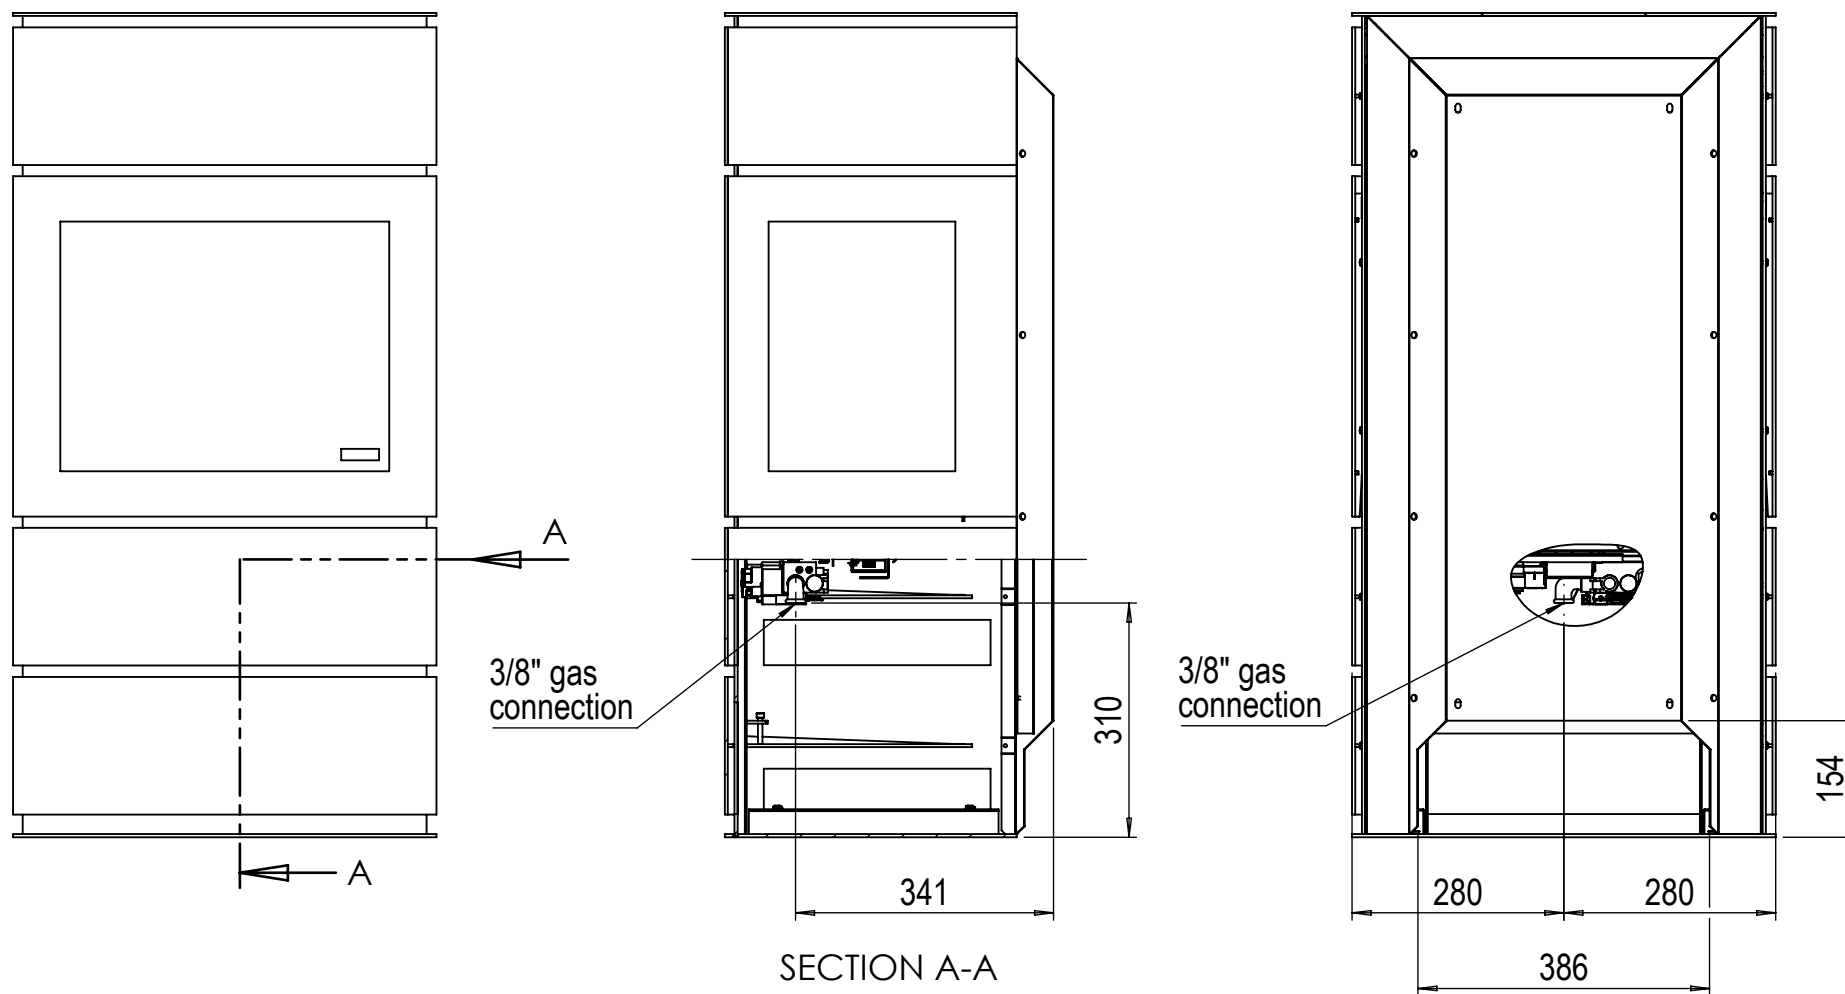

Dimensional Drawing Blokhuis

Glen Dimplex Benelux BV

P.O.box 219, NL-8440 AE Heerenveen Tel.:+31(0)513 656500 Fax:+31(0)513 656531

Dimensional Drawing gas connection Blokhuis

Glen Dimplex Benelux BV

P.O.box 219, NL-8440 AE Heerenveen Tel.:+31(0)513 656500 Fax:+31(0)513 656531

Dimensional Drawing single module Blokhuis

Glen Dimplex Benelux BV

P.O.box 219, NL-8440 AE Heerenveen Tel.:+31(0)513 656500 Fax:+31(0)513 656531

Dimensional Drawing double module Blokhuis

Glen Dimplex Benelux BV