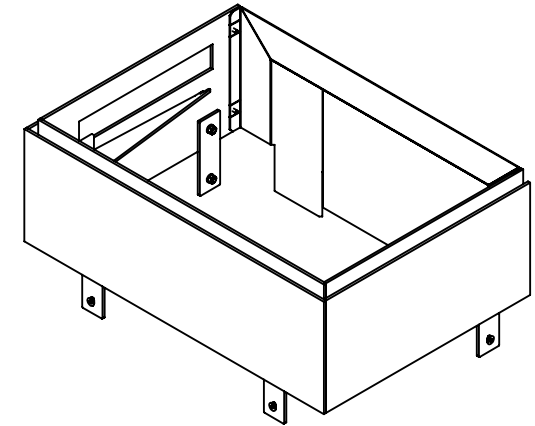

Dimensional Drawing Blokhuis

Glen Dimplex Benelux BV

P.O.box 219, NL-8440 AE Heerenveen Tel.:+31(0)513 656500 Fax:+31(0)513 656531

Dimensional Drawing gas connection Blokhuis

Glen Dimplex Benelux BV

P.O.box 219, NL-8440 AE Heerenveen Tel.:+31(0)513 656500 Fax:+31(0)513 656531