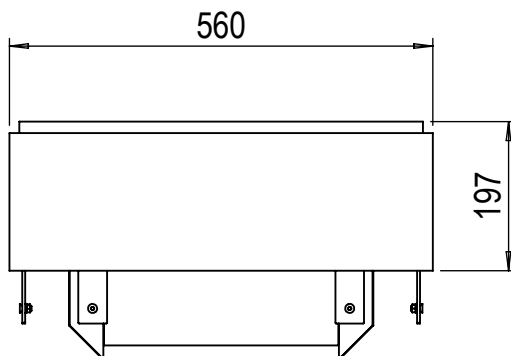

Dimensional Drawing Blokhuis

Glen Dimplex Benelux BV

P.O.box 219, NL-8440 AE Heerenveen Tel.:+31(0)513 656500 Fax:+31(0)513 656531

Dimensional Drawing gas connection Blokhuis

Glen Dimplex Benelux BV

P.O.box 219, NL-8440 AE Heerenveen Tel.:+31(0)513 656500 Fax:+31(0)513 656531

Dimensional Drawing single module Blokhuis

Glen Dimplex Benelux BV

P.O.box 219, NL-8440 AE Heerenveen Tel.:+31(0)513 656500 Fax:+31(0)513 656531

Dimensional Drawing double module Blokhuis

Glen Dimplex Benelux BV