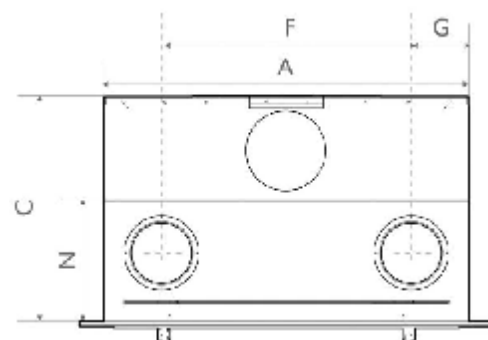

Vooraanzicht 4-zijdig kader

mm	SAEY INIGO 60	SAEY INIGO 70	SAEY INIGO 80	SAEY INIGO 90
P1	579	629	649	669
Q	636	736	836	936
R	453	503	523	543
S	510	610	710	810

Vooraanzicht 3-zijdig kader

mm	SAEY INIGO 60	SAEY INIGO 70	SAEY INIGO 80	SAEY INIGO 90
P2	562	612	632	652
Q	636	736	836	936
R	453	503	523	543
S	510	610	710	810

Zijaanzicht

mm	SAEY INIGO 60	SAEY INIGO 70	SAEY INIGO 80	SAEY INIGO 90
B	520	570	590	610
D	430	470	470	475
E	310	330	355	375
H	137	142	147	153
I	225	245	247	247
J	51	53	53	53
K	363	394	424	454
L	51	51	51	51
M	99	85	85	85
O	367	387	387	387
T	123	109	109	109
U	125	150	150	150
V	15-25	15-25	15-25	15-25