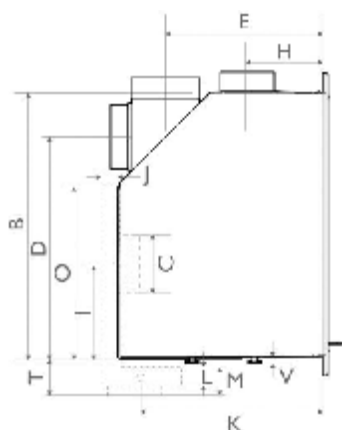

Vooraanzicht 4-zijdig kader

mm	SAEY INIGO 60	SAEY INIGO 70	SAEY INIGO 80	SAEY INIGO 90
P1	579	629	649	669
Q	636	736	836	936
R	453	503	523	543
S	510	610	710	810

Vooraanzicht 3-zijdig kader

mm	SAEY INIGO 60	SAEY INIGO 70	SAEY INIGO 80	SAEY INIGO 90
P2	562	612	632	652
Q	636	736	836	936
R	453	503	523	543
S	510	610	710	810

Zijaanzicht

mm	SAEY INIGO 60	SAEY INIGO 70	SAEY INIGO 80	SAEY INIGO 90
B	520	570	590	610
D	430	470	470	475
E	310	330	355	375
H	137	142	147	153
I	225	245	247	247
J	51	53	53	53
K	363	394	424	454
L	51	51	51	51
M	99	85	85	85
O	367	387	387	387
T	123	109	109	109
U	125	150	150	150
V	15-25	15-25	15-25	15-25

Bovenaanzicht

mm	SAEY INIGO 60	SAEY INIGO 70	SAEY INIGO 80	SAEY INIGO 90
A	566	666	766	866
C	407	437	465	497
F	374	434	534	634
G	96	116	116	116
N	223	223	223	243