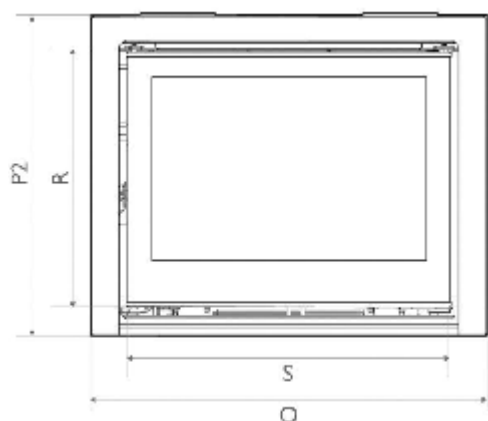

Vooraanzicht 4-zijdig kader

mm	SAEY INIGO 60	SAEY INIGO 70	SAEY INIGO 80	SAEY INIGO 90
P1	579	629	649	669
Q	636	736	836	936
R	453	503	523	543
S	510	610	710	810

Vooraanzicht 3-zijdig kader

mm	SAEY INIGO 60	SAEY INIGO 70	SAEY INIGO 80	SAEY INIGO 90
P2	562	612	632	652
Q	636	736	836	936
R	453	503	523	543
S	510	610	710	810

Zijaanzicht

mm	SAEY INIGO 60	SAEY INIGO 70	SAEY INIGO 80	SAEY INIGO 90
B	520	570	590	610
D	430	470	470	475
E	310	330	355	375
H	137	142	147	153
I	225	245	247	247
J	51	53	53	53
K	363	394	424	454
L	51	51	51	51
M	99	85	85	85
O	367	387	387	387
T	123	109	109	109
U	125	150	150	150
V	15-25	15-25	15-25	15-25